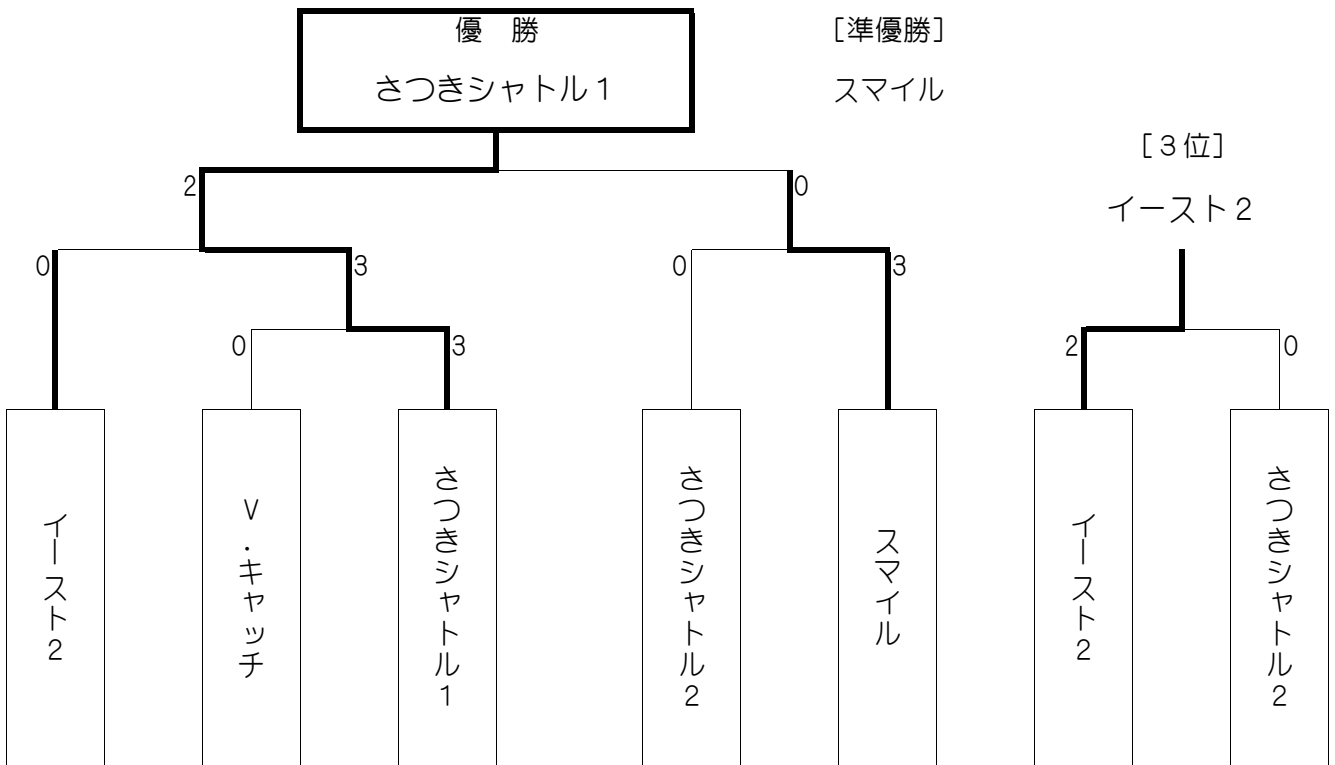

第40回 全日本レディースバドミントン選手権大会・春季関東大会 予選会【1部】

第24回 栃木県レディースバドミントン大会 クラブ対抗戦【2部】

第40回 全日本レディースバドミントン選手権大会 都道府県対抗の部

50代の部 申込者なし  
 40代の部 申込者なし  
 フリーの部 申込者なし