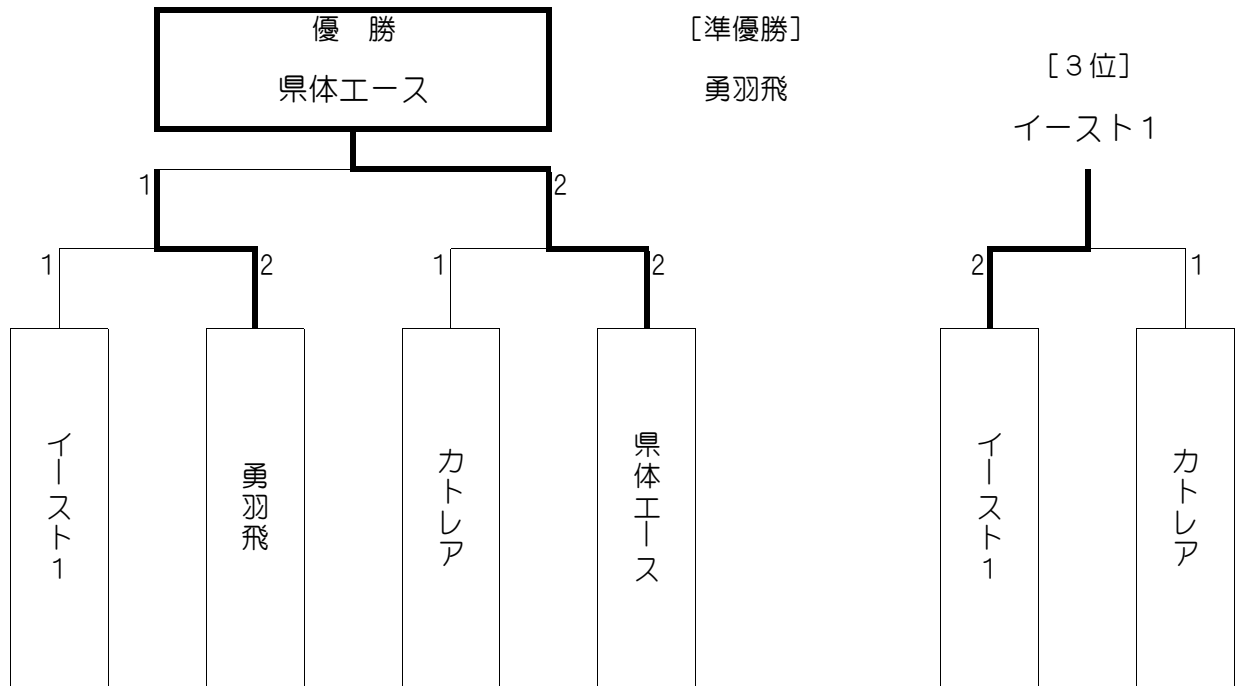

第40回 全日本レディースバドミントン選手権大会・春季関東大会 予選会【1部】

第24回 栃木県レディースバドミントン大会 クラブ対抗戦【2部】

第40回 全日本レディースバドミントン選手権大会 都道府県対抗の部

50代の部 申込者なし  
 40代の部 申込者なし  
 フリーの部 申込者なし